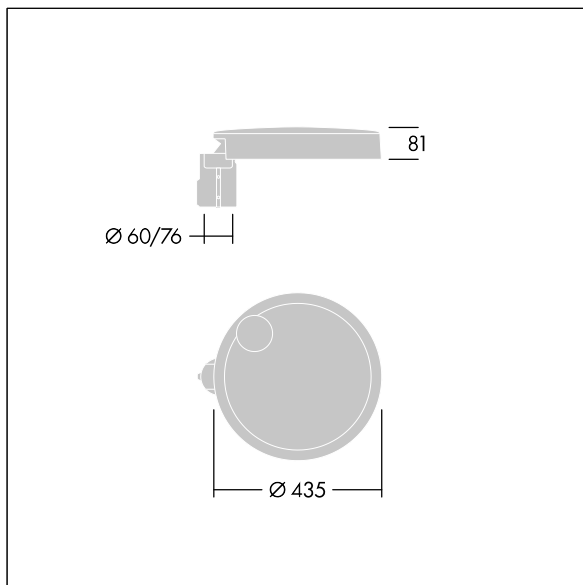

Carat

96635144 CT S 12L70-730 NR CL1 T76F ANT

THORN

Carat

Elegante armatura urbana con prestazioni a lunga durata. Driver LED Programmabile, impostato per output fisso, corrente a 700mA 12 LED. Corpo: taglia piccola, alluminio stampato a iniezione, verniciato a polvere texturizzato antracite (simile al RAL7043). Staffa: antracite (simile al RAL7043). Chiusura: vetro. Fissaggi: acciaio inox con trattamento geomet. Ottica NR (Narrow Road), con Indice di resa cromatica superiore a: 70 Temperatura di colore correlata*: 3000 Kelvin LED inclusi. Classe I, Resistenza all'urto: IK08, IP66, Ta max.: 35°C. Fornito con adattatore per attacco Ø76mm predisposto per testapalo, inclinazione 5°.

Misure: Ø435 x 81 mm
Potenza impegnata apparecchio: 27 W
Flusso luminoso apparecchio: 3523 lm
Efficienza apparecchio: 130 lm/W
Peso: 6,7 kg
Scx: 0.04 m²

TLG_CARA_F_S_PostTop.jpg

TLG_CARA_M_SMTF.wmf

Questo prodotto contiene una sorgente luminosa di classe di efficienza energetica D.

I valori contrassegnati con l'asterisco (*) sono valori di misurazione. Thorn utilizza componenti collaudati da fornitori leader, ma ci possono essere casi isolati di guasti dovuti alla tecnologia dei singoli LED. Le norme internazionali stabiliscono la tolleranza nel flusso iniziale e carico collegato al $\pm 10\%$. I valori si riferiscono a una temperatura ambiente di 25°C salvo diversa specifica.