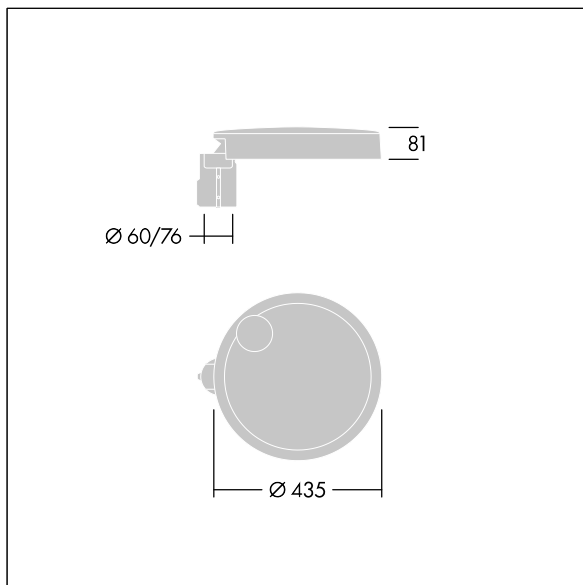

# Carat

96635144 CT S 12L70-730 NR CL1 T76F ANT

## Carat

Elegante armatura urbana con prestazioni a lunga durata. Driver LED Programmabile, impostato per output fisso, corrente a 700mA 12 LED. Corpo: taglia piccola, alluminio stampato a iniezione, verniciato a polvere texturizzato antracite (simile al RAL7043). Staffa: antracite (simile al RAL7043). Chiusura: vetro. Fissaggi: acciaio inox con trattamento geomet. Ottica NR (Narrow Road), con Indice di resa cromatica superiore a: 70 Temperatura di colore correlata\*: 3000 Kelvin LED inclusi. Classe I, Resistenza all'urto: IK08, IP66, Ta max.: 35°C. Fornito con adattatore per attacco Ø76mm predisposto per testapalo, inclinazione 5°.

Misure: Ø435 x 81 mm  
Potenza impegnata apparecchio: 27 W  
Flusso luminoso apparecchio: 3523 lm  
Efficienza apparecchio: 130 lm/W  
Peso: 6,7 kg  
Scx: 0.04 m<sup>2</sup>

TLG\_CARA\_F\_S\_PostTop.jpg