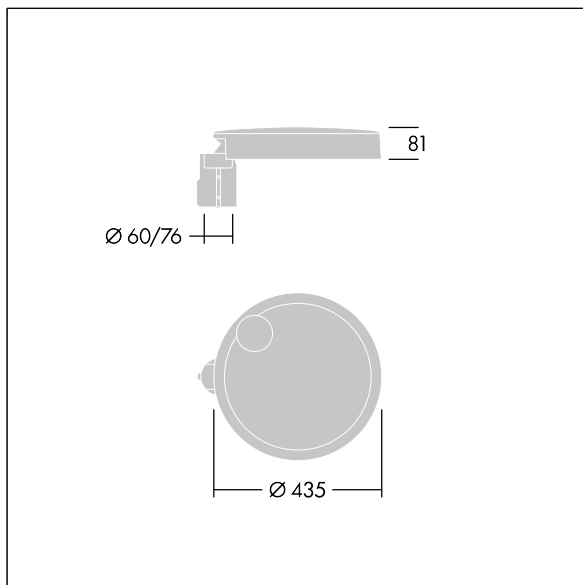

Carat

THORN

96635143 CT S 12L50-730 NR CL1 T76F ANT

Carat

Elegante armatura urbana con prestazioni a lunga durata. Driver LED Programmabile, impostato per output fisso, corrente a 500mA 12 LED. Corpo: taglia piccola, alluminio stampato a iniezione, verniciato a polvere texturizzato antracite (simile al RAL7043). Staffa: antracite (simile al RAL7043). Chiusura: vetro. Fissaggi: acciaio inox con trattamento geomet. Ottica NR (Narrow Road), con Indice di resa cromatica superiore a: 70 Temperatura di colore correlata*: 3000 Kelvin LED inclusi. Classe I, Resistenza all'urto: IK08, IP66, Ta max.: 35°C. Fornito con adattatore per attacco Ø76mm predisposto per testapalo, inclinazione 5°.

Misure: Ø435 x 81 mm
Potenza impegnata apparecchio: 20 W
Flusso luminoso apparecchio: 2617 lm
Efficienza apparecchio: 131 lm/W
Peso: 6,7 kg
Scx: 0.04 m²

TLG_CARA_F_S_PostTop.jpg

TLG_CARA_M_SMTF.wmf

Questo prodotto contiene una sorgente luminosa di classe di efficienza energetica D.

I valori contrassegnati con l'asterisco (*) sono valori di misurazione. Thorn utilizza componenti collaudati da fornitori leader, ma ci possono essere casi isolati di guasti dovuti alla tecnologia dei singoli LED. Le norme internazionali stabiliscono la tolleranza nel flusso iniziale e carico collegato al $\pm 10\%$. I valori si riferiscono a una temperatura ambiente di 25°C salvo diversa specifica.