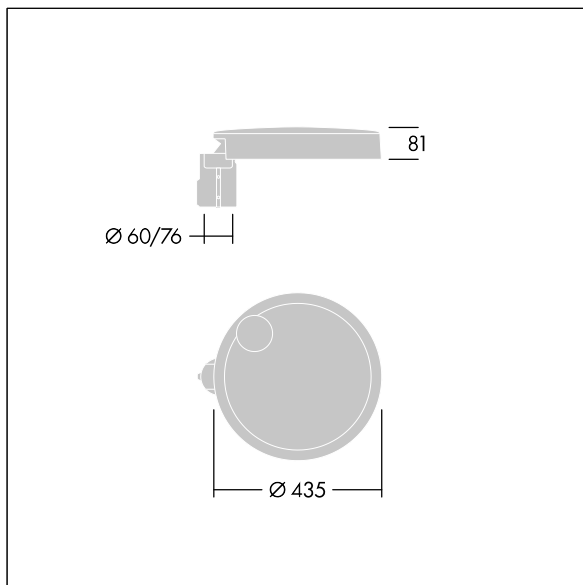

### Carat

Elegante armatura urbana con prestazioni a lunga durata. Driver LED Programmabile, impostato per output fisso, corrente a 350mA 12 LED. Corpo: taglia piccola, alluminio stampato a iniezione, verniciato a polvere texturizzato antracite (simile al RAL7043). Staffa: antracite (simile al RAL7043). Chiusura: vetro. Fissaggi: acciaio inox con trattamento geomet. Ottica NR (Narrow Road), con Indice di resa cromatica superiore a: 70 Temperatura di colore correlata\*: 3000 Kelvin LED inclusi. Classe I, Resistenza all'urto: IK08, IP66, Ta max.: 35°C. Fornito con adattatore per attacco Ø76mm predisposto per testapalo, inclinazione 5°.

Misure: Ø435 x 81 mm  
Potenza impegnata apparecchio: 14 W  
Flusso luminoso apparecchio: 1897 lm  
Efficienza apparecchio: 136 lm/W  
Peso: 6,7 kg  
Scx: 0.04 m<sup>2</sup>

TLG\_CARA\_F\_S\_PostTop.jpg