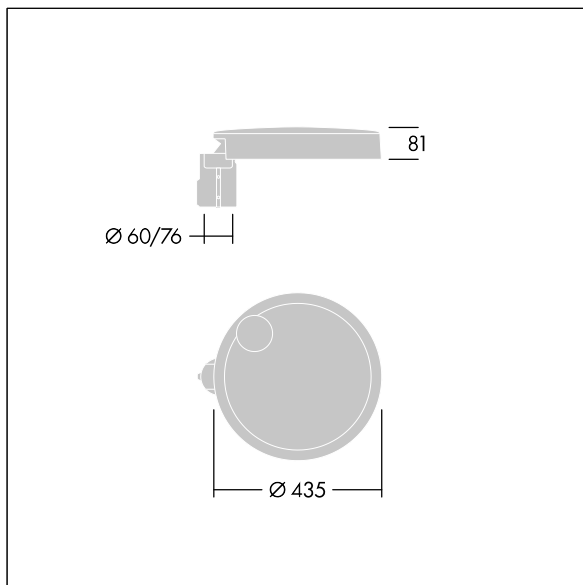

Carat

THORN

96635141 CT S 12L25-730 NR CL1 T76F ANT

Carat

Elegante armatura urbana con prestazioni a lunga durata. Driver LED Programmabile, impostato per output fisso, corrente a 250mA 12 LED. Corpo: taglia piccola, alluminio stampato a iniezione, verniciato a polvere texturizzato antracite (simile al RAL7043). Staffa: antracite (simile al RAL7043). Chiusura: vetro. Fissaggi: acciaio inox con trattamento geomet. Ottica NR (Narrow Road), con Indice di resa cromatica superiore a: 70 Temperatura di colore correlata*: 3000 Kelvin LED inclusi. Classe I, Resistenza all'urto: IK08, IP66, Ta max.: 35°C. Fornito con adattatore per attacco Ø76mm predisposto per testapalo, inclinazione 5°.

Misure: Ø435 x 81 mm
Potenza impegnata apparecchio: 11 W
Flusso luminoso apparecchio: 1398 lm
Efficienza apparecchio: 127 lm/W
Peso: 6,7 kg
Scx: 0.04 m²

TLG_CARA_F_S_PostTop.jpg

TLG_CARA_M_SMTTP.wmf

Questo prodotto contiene una sorgente luminosa di classe di efficienza energetica D.

I valori contrassegnati con l'asterisco (*) sono valori di misurazione. Thorn utilizza componenti collaudati da fornitori leader, ma ci possono essere casi isolati di guasti dovuti alla tecnologia dei singoli LED. Le norme internazionali stabiliscono la tolleranza nel flusso iniziale e carico collegato al $\pm 10\%$. I valori si riferiscono a una temperatura ambiente di 25°C salvo diversa specifica.