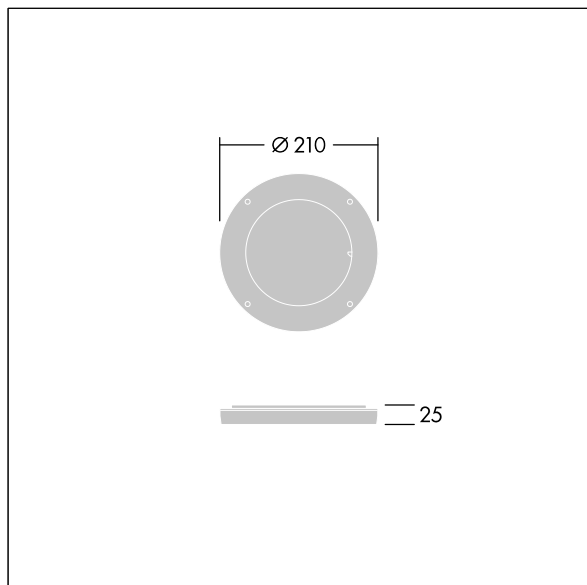

Contrast

96635058 CONT3 12L LOUVER ANT

THORN

ISO 9223
C5

Contrast

Schermo montato su anello rotante per un preciso controllo dell'abbagliamento. Da montare direttamente sulla parte anteriore dell'apparecchio Contrast Taglia Media. Best resistance against corrosion. Compatible with seaside installation.

TLG_CON3_F_S_ACCESS_LOUVRE.jpg

TLG_CONL_M_12LHF.wmf

I valori contrassegnati con l'asterisco (*) sono valori di misurazione. I valori si riferiscono a una temperatura ambiente di 25°C salvo diversa specifica.