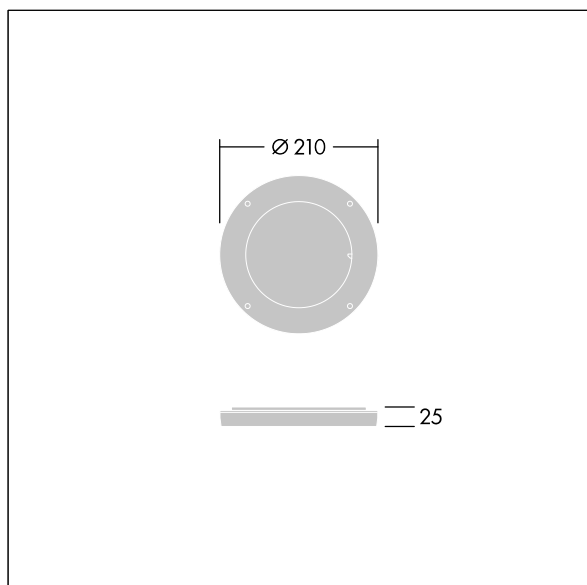

Contrast

96635057 CONT3 12L HONEY COMB ANT

THORN

ISO 9223
C5

Contrast

Schermo a nido d'ape per controllo dell'abbagliamento. Da montare direttamente sulla parte anteriore di un apparecchio Contrast Taglia Media. Best resistance against corrosion. Compatible with seaside installation.

TLG_CON3_F_S_ACCESS_HONEYCOMB.jpg

TLG_CONL_M_12LHF.wmf

I valori contrassegnati con l'asterisco (*) sono valori di misurazione. I valori si riferiscono a una temperatura ambiente di 25°C salvo diversa specifica.