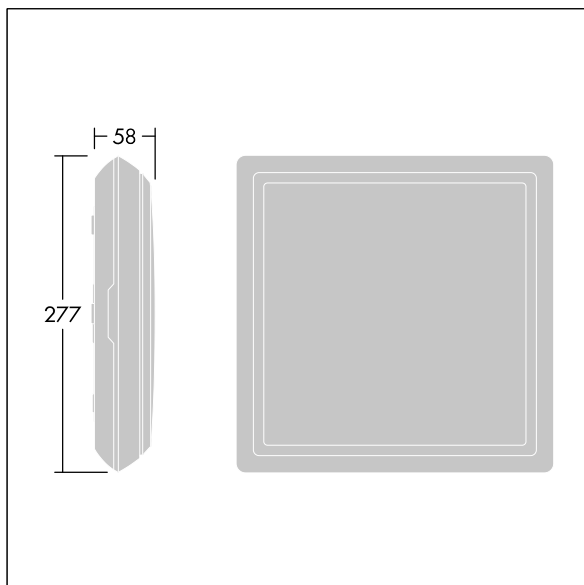

TLG_VYSQ_M_LD1.wmf

Questo prodotto contiene una sorgente luminosa di classe di efficienza energetica C.

I valori contrassegnati con l'asterisco (*) sono valori di misurazione. Thorn utilizza componenti collaudati da fornitori leader, ma ci possono essere casi isolati di guasti dovuti alla tecnologia dei singoli LED. Le norme internazionali stabiliscono la tolleranza nel flusso iniziale e carico collegato al $\pm 10\%$. I valori si riferiscono a una temperatura ambiente di 25°C salvo diversa specifica.

I prodotti Thorn Lighting sono soggetti a continui sviluppi. Ci riserviamo la facoltà di apportare modifiche tecniche o formali ai nostri prodotti senza ulteriori pubblicazioni.

© Thorn Lighting