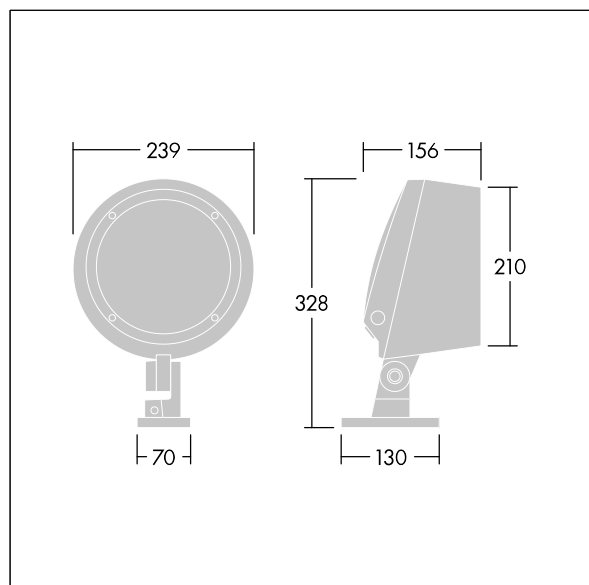

### Contrast

Proiettore architettonico di taglia Taglia Media con Proiettore a LED 12 LED pilotati a 700mA e fascio stretto. Driver LED, Dimmerabile DALI-2. Classe II, IP66, IK08. Corpo: alluminio stampato a iniezione, verniciato a polvere, antracite (simile al RAL7043) texturizzato. Compatibile con ambienti costieri. Vetro: temprato, spessore 5mm. Guarnizione: EPDM. Viti: geomet. Completo di LED bianco dinamico 2200-4000K

Misure: Ø239 x 156 mm  
 Potenza impegnata apparecchio: 29 W  
 Flusso luminoso apparecchio: 2685 lm  
 Efficienza apparecchio: 93 lm/W  
 Peso: 5,1 kg

TLG\_CON3\_F\_S\_12L.jpg

TLG\_CONL\_M\_12L.wmf

Questo prodotto contiene una sorgente luminosa di classe di efficienza energetica E.