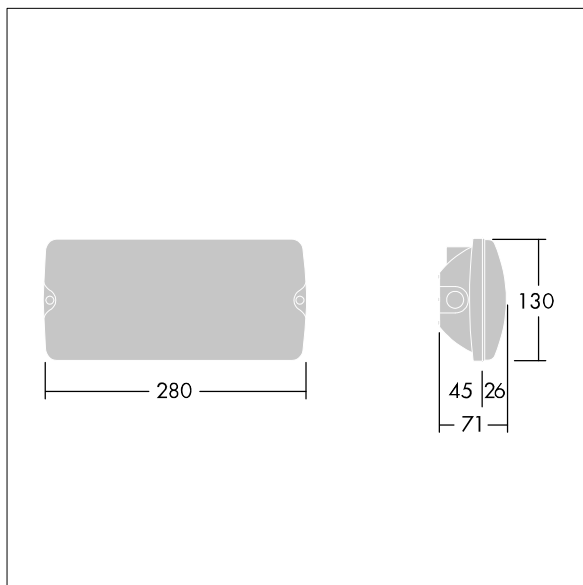

Misure: 280 x 130 x 71 mm

Potenza impegnata apparecchio: 3,6 W

Peso: 0,7 kg

TLG\_VYSO\_F\_OPS.jpg

TLG\_VYSO\_M\_LDS.wmf

I valori contrassegnati con l'asterisco (\*) sono valori di misurazione. Thorn utilizza componenti collaudati da fornitori leader, ma ci possono essere casi isolati di guasti dovuti alla tecnologia dei singoli LED. Le norme internazionali stabiliscono la tolleranza nel flusso iniziale e carico collegato al  $\pm 10\%$ . I valori si riferiscono a una temperatura ambiente di 25°C salvo diversa specifica.