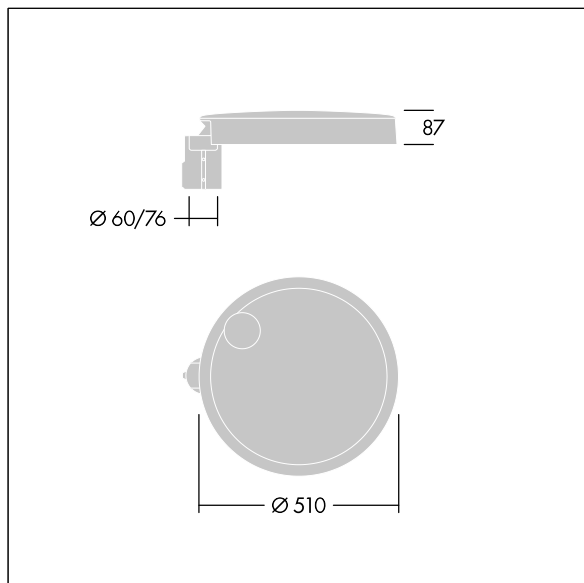

Carat

96634309 CT L 60L70-730 NR CL2 T60F ANT

THORN

Carat

Elegante armatura urbana con prestazioni a lunga durata. Driver LED Programmabile, impostato per output fisso, corrente a 700mA 60 LED. Corpo: taglia grande, alluminio stampato a iniezione, antracite (simile al RAL7043). Staffa: antracite (simile al RAL7043). Chiusura: vetro. Fissaggi: acciaio inox con trattamento geomet. Ottica NR (Narrow Road), con Indice di resa cromatica superiore a: 70 Temperatura di colore correlata*: 3000 Kelvin LED inclusi. Classe II, Resistenza all'urto: IK08, IP66, Ta max.: 35°C. Fornito con adattatore per testapalo per attacco Ø60mm, inclinazione 5°.

Misure: Ø510 x 87 mm

Potenza impegnata apparecchio: 126 W

Flusso luminoso apparecchio: 17255 lm

Efficienza apparecchio: 137 lm/W

Peso: 9,4 kg

Scx: 0.05 m²

TLG_CARA_F_L_PostTop.jpg

TLG_CARA_M_LMTP.wmf