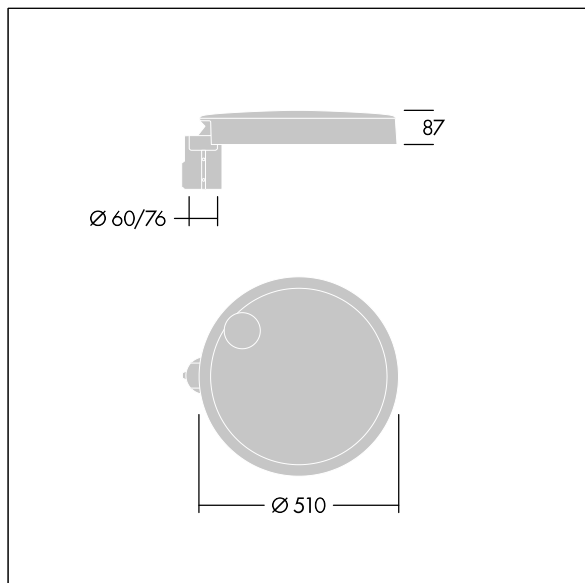

Carat

THORN

96634307 CT L 60L35-730 NR CL2 T60F ANT

Carat

Elegante armatura urbana con prestazioni a lunga durata. Driver LED Programmabile, impostato per output fisso, corrente a 350mA 60 LED. Corpo: taglia grande, alluminio stampato a iniezione, antracite (simile al RAL7043). Staffa: antracite (simile al RAL7043). Chiusura: vetro. Fissaggi: acciaio inox con trattamento geomet. Ottica NR (Narrow Road), con Indice di resa cromatica superiore a: 70 Temperatura di colore correlata*: 3000 Kelvin LED inclusi. Classe II, Resistenza all'urto: IK08, IP66, Ta max.: 35°C. Fornito con adattatore per testapalo per attacco Ø60mm, inclinazione 5°.

Misure: Ø510 x 87 mm

Potenza impegnata apparecchio: 63 W

Flusso luminoso apparecchio: 9421 lm

Efficienza apparecchio: 150 lm/W

Peso: 9,4 kg

Scx: 0.05 m²

TLG_CARA_F_L_PostTop.jpg

TLG_CARA_M_LMTP.wmf