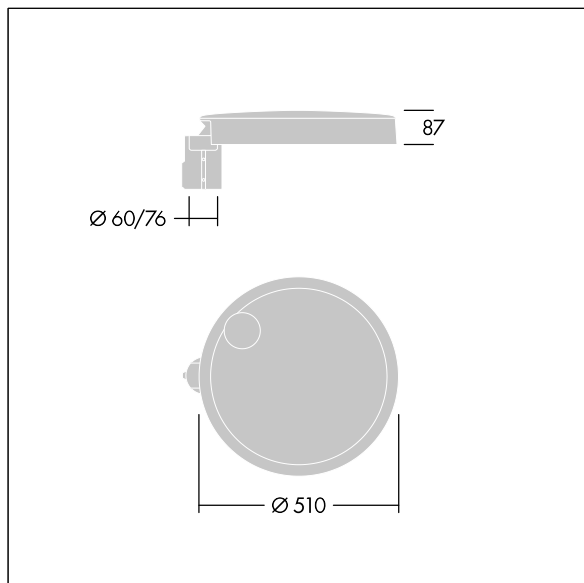

Carat

THORN

96634306 CT L 60L25-730 NR CL2 T60F ANT

Carat

Elegante armatura urbana con prestazioni a lunga durata. Driver LED Programmabile, impostato per output fisso, corrente a 250mA 60 LED. Corpo: taglia grande, alluminio stampato a iniezione, antracite (simile al RAL7043). Staffa: antracite (simile al RAL7043). Chiusura: vetro. Fissaggi: acciaio inox con trattamento geomet. Ottica NR (Narrow Road), con Indice di resa cromatica superiore a: 70 Temperatura di colore correlata*: 3000 Kelvin LED inclusi. Classe II, Resistenza all'urto: IK08, IP66, Ta max.: 35°C. Fornito con adattatore per testapalo per attacco Ø60mm, inclinazione 5°.

Misure: Ø510 x 87 mm

Potenza impegnata apparecchio: 46 W

Flusso luminoso apparecchio: 6962 lm

Efficienza apparecchio: 151 lm/W

Peso: 9,4 kg

Scx: 0.05 m²

TLG_CARA_F_L_PostTop.jpg

TLG_CARA_M_LMTP.wmf