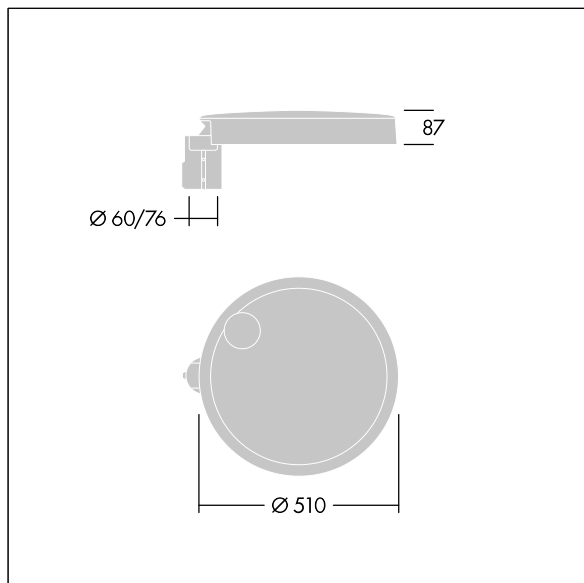

Carat

96634306 CT L 60L25-730 NR CL2 T60F ANT

THORN

Carat

Elegante armatura urbana con prestazioni a lunga durata. Driver LED Programmabile, impostato per output fisso, corrente a 250mA 60 LED. Corpo: taglia grande, alluminio stampato a iniezione, antracite (simile al RAL7043). Staffa: antracite (simile al RAL7043). Chiusura: vetro. Fissaggi: acciaio inox con trattamento geomet. Ottica NR (Narrow Road), con Indice di resa cromatica superiore a: 70 Temperatura di colore correlata*: 3000 Kelvin LED inclusi. Classe II, Resistenza all'urto: IK08, IP66, Ta max.: 35°C. Fornito con adattatore per testapalo per attacco Ø60mm, inclinazione 5°.

Misure: Ø510 x 87 mm

Potenza impegnata apparecchio: 46 W

Flusso luminoso apparecchio: 6962 lm

Efficienza apparecchio: 151 lm/W

Peso: 9,4 kg

Scx: 0.05 m²

TLG_CARA_F_L_PostTop.jpg

TLG_CARA_M_LMTP.wmf