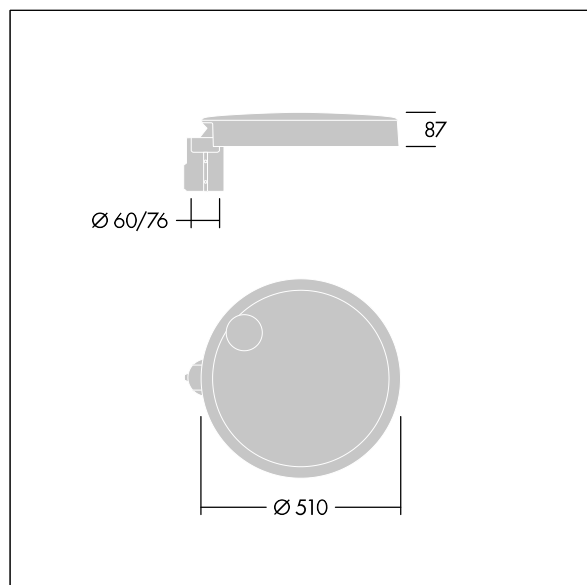

## Carat

Elegante armatura urbana con prestazioni a lunga durata. Driver LED Programmabile, impostato per output fisso, corrente a 1,05A 48 LED. Corpo: taglia grande, alluminio stampato a iniezione, antracite (simile al RAL7043). Staffa: antracite (simile al RAL7043). Chiusura: vetro. Fissaggi: acciaio inox con trattamento geomet. Ottica NR (Narrow Road), con Indice di resa cromatica superiore a: 70 Temperatura di colore correlata\*: 3000 Kelvin LED inclusi. Classe II, Resistenza all'urto: IK08, IP66, Ta max.: 35°C. Fornito con adattatore per testapalo per attacco Ø60mm, inclinazione 5°.

Misure: Ø510 x 87 mm

Potenza impegnata apparecchio: 118 W

Flusso luminoso apparecchio: 15593 lm

Efficienza apparecchio: 132 lm/W

Peso: 9,6 kg

Scx: 0.05 m<sup>2</sup>

TLG\_CARA\_F\_L\_PostTop.jpg

TLG\_CARA\_M\_LMTP.wmf