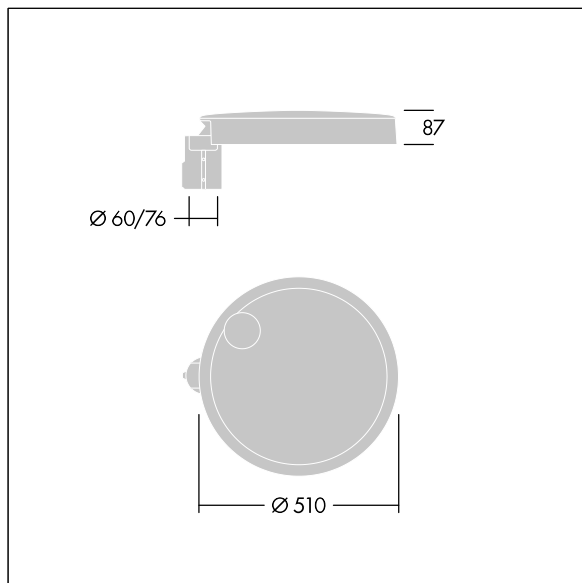

Carat

THORN

96634304 CT L 48L70-730 NR CL2 T60F ANT

Carat

Elegante armatura urbana con prestazioni a lunga durata. Driver LED Programmabile, impostato per output fisso, corrente a 700mA 48 LED. Corpo: taglia grande, alluminio stampato a iniezione, antracite (simile al RAL7043). Staffa: antracite (simile al RAL7043). Chiusura: vetro. Fissaggi: acciaio inox con trattamento geomet. Ottica NR (Narrow Road), con Indice di resa cromatica superiore a: 70 Temperatura di colore correlata*: 3000 Kelvin LED inclusi. Classe II, Resistenza all'urto: IK08, IP66, Ta max.: 35°C. Fornito con adattatore per testapalo per attacco Ø60mm, inclinazione 5°.

Misure: Ø510 x 87 mm

Potenza impegnata apparecchio: 101 W

Flusso luminoso apparecchio: 13927 lm

Efficienza apparecchio: 138 lm/W

Peso: 9,4 kg

Scx: 0.05 m²

TLG_CARA_F_L_PostTop.jpg

TLG_CARA_M_LMTP.wmf