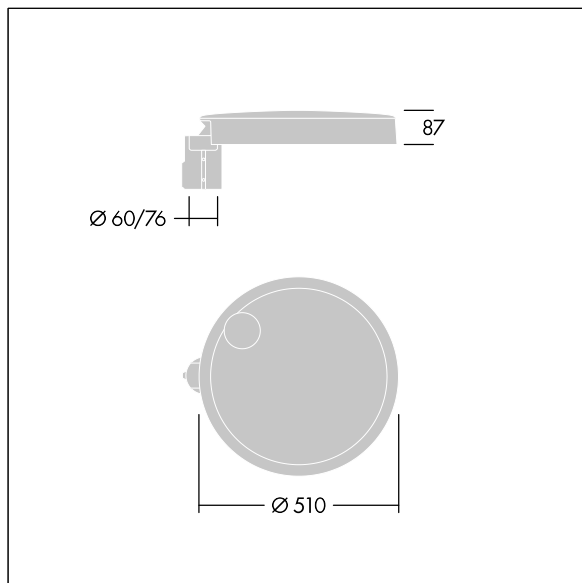

Carat

96634304 CT L 48L70-730 NR CL2 T60F ANT

THORN

Carat

Elegante armatura urbana con prestazioni a lunga durata. Driver LED Programmabile, impostato per output fisso, corrente a 700mA 48 LED. Corpo: taglia grande, alluminio stampato a iniezione, antracite (simile al RAL7043). Staffa: antracite (simile al RAL7043). Chiusura: vetro. Fissaggi: acciaio inox con trattamento geomet. Ottica NR (Narrow Road), con Indice di resa cromatica superiore a: 70 Temperatura di colore correlata*: 3000 Kelvin LED inclusi. Classe II, Resistenza all'urto: IK08, IP66, Ta max.: 35°C. Fornito con adattatore per testapalo per attacco Ø60mm, inclinazione 5°.

Misure: Ø510 x 87 mm

Potenza impegnata apparecchio: 101 W

Flusso luminoso apparecchio: 13927 lm

Efficienza apparecchio: 138 lm/W

Peso: 9,4 kg

Scx: 0.05 m²

TLG_CARA_F_L_PostTop.jpg

TLG_CARA_M_LMTP.wmf