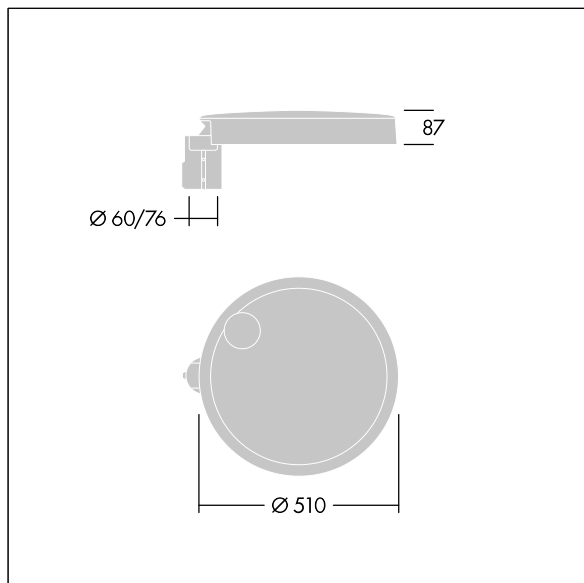

## Carat

Elegante armatura urbana con prestazioni a lunga durata. Driver LED Programmabile, impostato per output fisso, corrente a 500mA 48 LED. Corpo: taglia grande, alluminio stampato a iniezione, antracite (simile al RAL7043). Staffa: antracite (simile al RAL7043). Chiusura: vetro. Fissaggi: acciaio inox con trattamento geomet. Ottica NR (Narrow Road), con Indice di resa cromatica superiore a: 70 Temperatura di colore correlata\*: 3000 Kelvin LED inclusi. Classe II, Resistenza all'urto: IK08, IP66, Ta max.: 35°C. Fornito con adattatore per testapalo per attacco Ø60mm, inclinazione 5°.

Misure: Ø510 x 87 mm

Potenza impegnata apparecchio: 71 W

Flusso luminoso apparecchio: 10399 lm

Efficienza apparecchio: 146 lm/W

Peso: 9,4 kg

Scx: 0.05 m<sup>2</sup>

TLG\_CARA\_F\_L\_PostTop.jpg

TLG\_CARA\_M\_LMTP.wmf