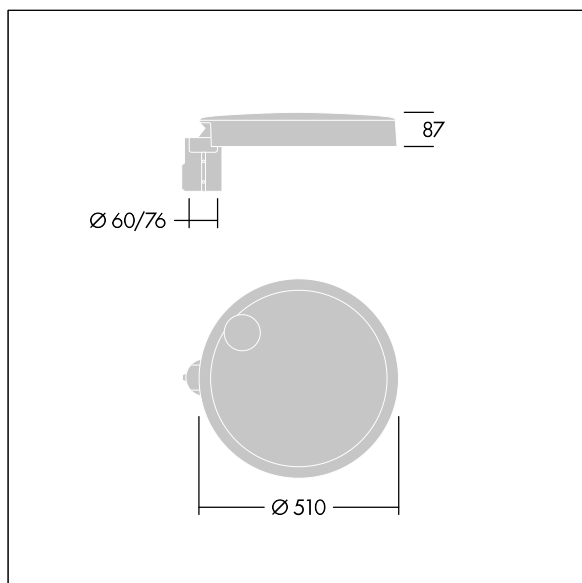

96634302 CT L 48L35-730 NR CL2 T60F ANT

Carat

Elegante armatura urbana con prestazioni a lunga durata. Driver LED Programmabile, impostato per output fisso, corrente a 350mA 48 LED. Corpo: taglia grande, alluminio stampato a iniezione, antracite (simile al RAL7043). Staffa: Chiusura: vetro. Fissaggi: acciaio inox con trattamento geomet. Ottica NR (Narrow Road), con Indice di resa cromatica superiore a: 70 Temperatura di colore correlata*: 3000 Kelvin LED inclusi. Classe II, Resistenza all'urto: IK08, IP66, Ta max.: 35°C. Fornito con adattatore per testapalo per attacco Ø60mm, inclinazione 5°.

Misure: Ø510 x 87 mm

Potenza impegnata apparecchio: 50 W

Flusso luminoso apparecchio: 7558 lm

Efficienza apparecchio: 151 lm/W

Peso: 9,1 kg

Scx: 0.05 m²

TLG_CARA_F_L_PostTop.jpg

TLG_CARA_M_LMTP.wmf