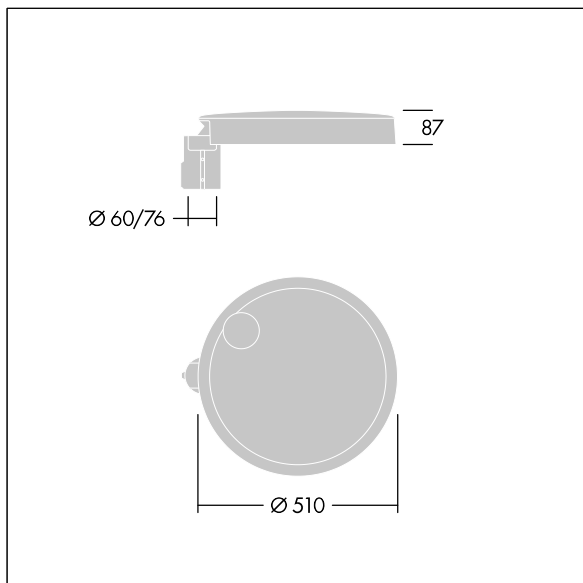

## Carat

Elegante armatura urbana con prestazioni a lunga durata. Driver LED Programmabile, impostato per output fisso, corrente a 350mA 48 LED. Corpo: taglia grande, alluminio stampato a iniezione, antracite (simile al RAL7043). Staffa: Chiusura: vetro. Fissaggi: acciaio inox con trattamento geomet. Ottica NR (Narrow Road), con Indice di resa cromatica superiore a: 70 Temperatura di colore correlata\*: 3000 Kelvin LED inclusi. Classe II, Resistenza all'urto: IK08, IP66, Ta max.: 35°C. Fornito con adattatore per testapalo per attacco Ø60mm, inclinazione 5°.

Misure: Ø510 x 87 mm

Potenza impegnata apparecchio: 50 W

Flusso luminoso apparecchio: 7558 lm

Efficienza apparecchio: 151 lm/W

Peso: 9,1 kg

Scx: 0.05 m<sup>2</sup>

TLG\_CARA\_F\_L\_PostTop.jpg

TLG\_CARA\_M\_LMTP.wmf