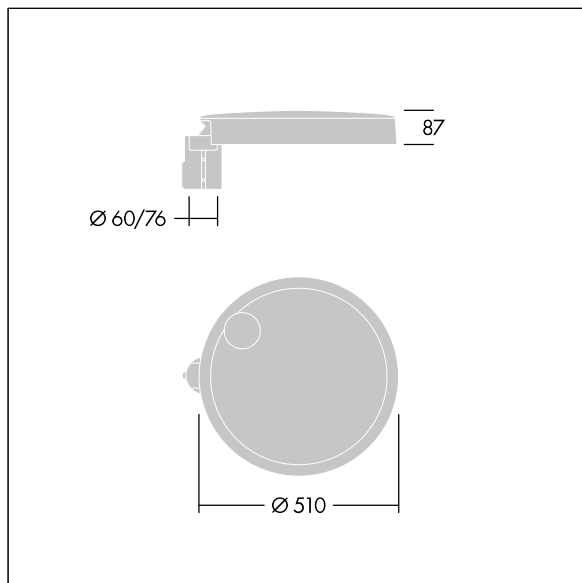

96634301 CT L 48L25-730 NR CL2 T60F ANT

Carat

Elegante armatura urbana con prestazioni a lunga durata. Driver LED Programmabile, impostato per output fisso, corrente a 250mA 48 LED. Corpo: taglia grande, alluminio stampato a iniezione, antracite (simile al RAL7043). Staffa: Chiusura: vetro. Fissaggi: acciaio inox con trattamento geomet. Ottica NR (Narrow Road), con Indice di resa cromatica superiore a: 70 Temperatura di colore correlata*: 3000 Kelvin LED inclusi. Classe II, Resistenza all'urto: IK08, IP66, Ta max.: 35°C. Fornito con adattatore per testapalo per attacco Ø60mm, inclinazione 5°.

Misure: Ø510 x 87 mm

Potenza impegnata apparecchio: 36 W

Flusso luminoso apparecchio: 5580 lm

Efficienza apparecchio: 155 lm/W

Peso: 9,1 kg

Scx: 0.05 m²

TLG_CARA_F_L_PostTop.jpg

TLG_CARA_M_LMTP.wmf