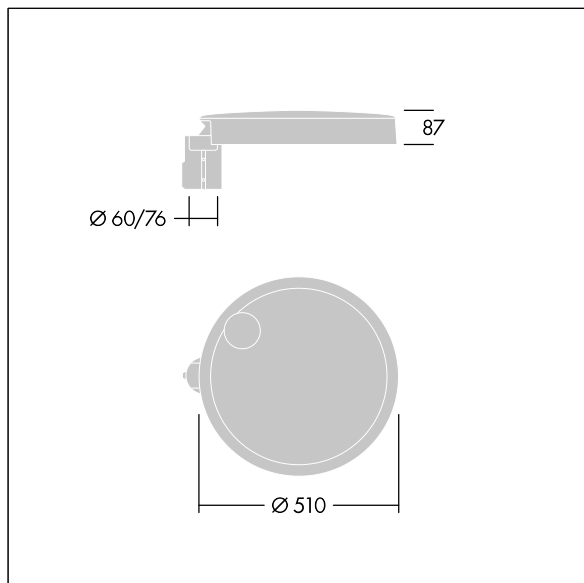

Carat

THORN

96634300 CT L 36L105-730 NR CL2 T60F ANT

Carat

Elegante armatura urbana con prestazioni a lunga durata. Driver LED Programmabile, impostato per output fisso, corrente a 1,05A 36 LED. Corpo: taglia grande, alluminio stampato a iniezione, antracite (simile al RAL7043). Staffa: Chiusura: vetro. Fissaggi: acciaio inox con trattamento geomet. Ottica NR (Narrow Road), con Indice di resa cromatica superiore a: 70 Temperatura di colore correlata*: 3000 Kelvin LED inclusi. Classe II, Resistenza all'urto: IK08, IP66, Ta max.: 35°C. Fornito con adattatore per testapalo per attacco Ø60mm, inclinazione 5°.

Misure: Ø510 x 87 mm

Potenza impegnata apparecchio: 117 W

Flusso luminoso apparecchio: 14654 lm

Efficienza apparecchio: 125 lm/W

Peso: 9,3 kg

Scx: 0.05 m²

TLG_CARA_F_L_PostTop.jpg

TLG_CARA_M_LMTP.wmf