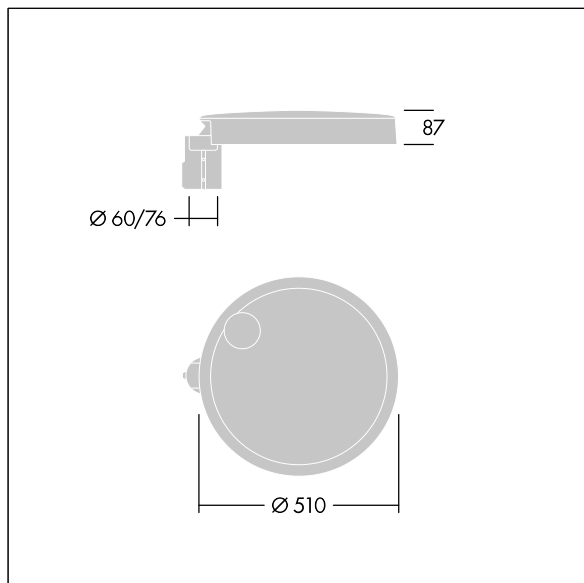

Carat

THORN

96634298 CT L 36L70-730 NR CL2 T60F ANT

Carat

Elegante armatura urbana con prestazioni a lunga durata. Driver LED Programmabile, impostato per output fisso, corrente a 700mA 36 LED. Corpo: taglia grande, alluminio stampato a iniezione, antracite (simile al RAL7043). Staffa: Chiusura: vetro. Fissaggi: acciaio inox con trattamento geomet. Ottica NR (Narrow Road), con Indice di resa cromatica superiore a: 70 Temperatura di colore correlata*: 3000 Kelvin LED inclusi. Classe II, Resistenza all'urto: IK08, IP66, Ta max.: 35°C. Fornito con adattatore per testapalo per attacco Ø60mm, inclinazione 5°.

Misure: Ø510 x 87 mm

Potenza impegnata apparecchio: 76 W

Flusso luminoso apparecchio: 10496 lm

Efficienza apparecchio: 138 lm/W

Peso: 9,1 kg

Scx: 0.05 m²

TLG_CARA_F_L_PostTop.jpg

TLG_CARA_M_LMTP.wmf