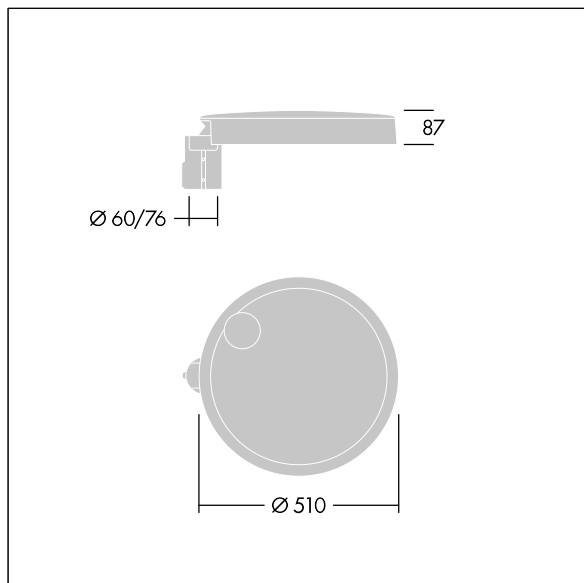

96634298 CT L 36L70-730 NR CL2 T60F ANT

Carat

Elegante armatura urbana con prestazioni a lunga durata. Driver LED Programmabile, impostato per output fisso, corrente a 700mA 36 LED. Corpo: taglia grande, alluminio stampato a iniezione, antracite (simile al RAL7043). Staffa: Chiusura: vetro. Fissaggi: acciaio inox con trattamento geomet. Ottica NR (Narrow Road), con Indice di resa cromatica superiore a: 70 Temperatura di colore correlata*: 3000 Kelvin LED inclusi. Classe II, Resistenza all'urto: IK08, IP66, Ta max.: 35°C. Fornito con adattatore per testapalo per attacco Ø60mm, inclinazione 5°.

Misure: Ø510 x 87 mm

Potenza impegnata apparecchio: 76 W

Flusso luminoso apparecchio: 10496 lm

Efficienza apparecchio: 138 lm/W

Peso: 9,1 kg

Scx: 0.05 m²

TLG_CARA_F_L_PostTop.jpg

TLG_CARA_M_LMTP.wmf