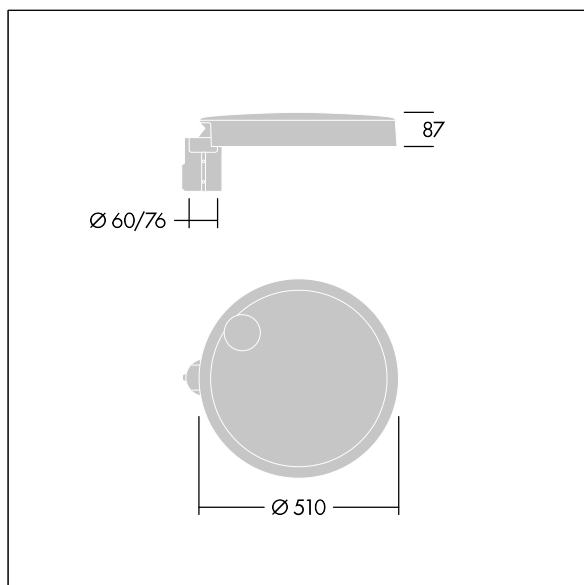

96634297 CT L 36L50-730 NR CL2 T60F ANT

Carat

Elegante armatura urbana con prestazioni a lunga durata. Driver LED Programmabile, impostato per output fisso, corrente a 500mA 36 LED. Corpo: taglia grande, alluminio stampato a iniezione, antracite (simile al RAL7043). Staffa: Chiusura: vetro. Fissaggi: acciaio inox con trattamento geomet. Ottica NR (Narrow Road), con Indice di resa cromatica superiore a: 70 Temperatura di colore correlata*: 3000 Kelvin LED inclusi. Classe II, Resistenza all'urto: IK08, IP66, Ta max.: 35°C. Fornito con adattatore per testapalo per attacco Ø60mm, inclinazione 5°.

Misure: Ø510 x 87 mm

Potenza impegnata apparecchio: 55 W

Flusso luminoso apparecchio: 7818 lm

Efficienza apparecchio: 142 lm/W

Peso: 8,8 kg

Scx: 0.05 m²

TLG_CARA_F_L_PostTop.jpg

TLG_CARA_M_LMTP.wmf