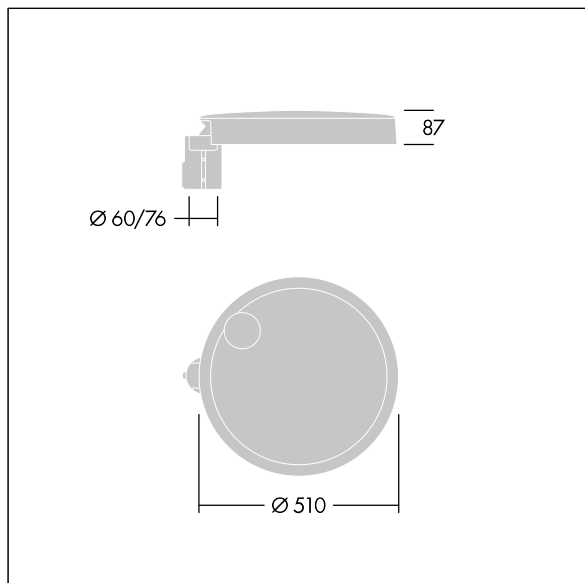

96634297 CT L 36L50-730 NR CL2 T60F ANT

Carat

Elegante armatura urbana con prestazioni a lunga durata. Driver LED Programmabile, impostato per output fisso, corrente a 500mA 36 LED. Corpo: taglia grande, alluminio stampato a iniezione, antracite (simile al RAL7043). Staffa: Chiusura: vetro. Fissaggi: acciaio inox con trattamento geomet. Ottica NR (Narrow Road), con Indice di resa cromatica superiore a: 70 Temperatura di colore correlata*: 3000 Kelvin LED inclusi. Classe II, Resistenza all'urto: IK08, IP66, Ta max.: 35°C. Fornito con adattatore per testapalo per attacco Ø60mm, inclinazione 5°.

Misure: Ø510 x 87 mm

Potenza impegnata apparecchio: 55 W

Flusso luminoso apparecchio: 7818 lm

Efficienza apparecchio: 142 lm/W

Peso: 8,8 kg

Scx: 0.05 m²

TLG_CARA_F_L_PostTop.jpg

TLG_CARA_M_LMTP.wmf