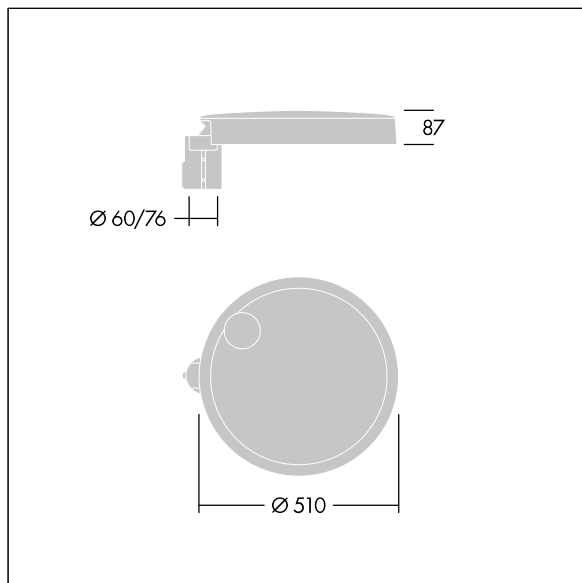

96634296 CT L 36L35-730 NR CL2 T60F ANT

Carat

Elegante armatura urbana con prestazioni a lunga durata. Driver LED Programmabile, impostato per output fisso, corrente a 350mA 36 LED. Corpo: taglia grande, alluminio stampato a iniezione, antracite (simile al RAL7043). Staffa: Chiusura: vetro. Fissaggi: acciaio inox con trattamento geomet. Ottica NR (Narrow Road), con Indice di resa cromatica superiore a: 70 Temperatura di colore correlata*: 3000 Kelvin LED inclusi. Classe II, Resistenza all'urto: IK08, IP66, Ta max.: 35°C. Fornito con adattatore per testapalo per attacco Ø60mm, inclinazione 5°.

Misure: Ø510 x 87 mm

Potenza impegnata apparecchio: 39 W

Flusso luminoso apparecchio: 5676 lm

Efficienza apparecchio: 146 lm/W

Peso: 8,8 kg

Scx: 0.05 m²

TLG_CARA_F_L_PostTop.jpg

TLG_CARA_M_LMTP.wmf