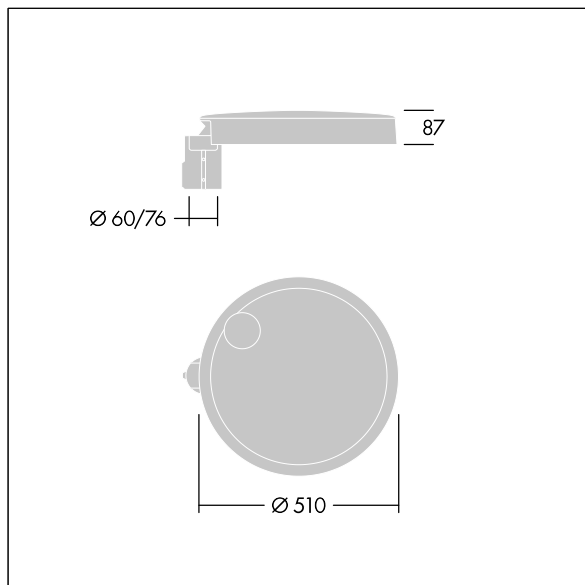

Carat

THORN

96634295 CT L 36L25-730 NR CL2 T60F ANT

Carat

Elegante armatura urbana con prestazioni a lunga durata. Driver LED Programmabile, impostato per output fisso, corrente a 250mA 36 LED. Corpo: taglia grande, alluminio stampato a iniezione, antracite (simile al RAL7043). Staffa: Chiusura: vetro. Fissaggi: acciaio inox con trattamento geomet. Ottica NR (Narrow Road), con Indice di resa cromatica superiore a: 70 Temperatura di colore correlata*: 3000 Kelvin LED inclusi. Classe II, Resistenza all'urto: IK08, IP66, Ta max.: 35°C. Fornito con adattatore per testapalo per attacco Ø60mm, inclinazione 5°.

Misure: Ø510 x 87 mm

Potenza impegnata apparecchio: 29 W

Flusso luminoso apparecchio: 4187 lm

Efficienza apparecchio: 144 lm/W

Peso: 8,8 kg

Scx: 0.05 m²

TLG_CARA_F_L_PostTop.jpg

TLG_CARA_M_LMTP.wmf