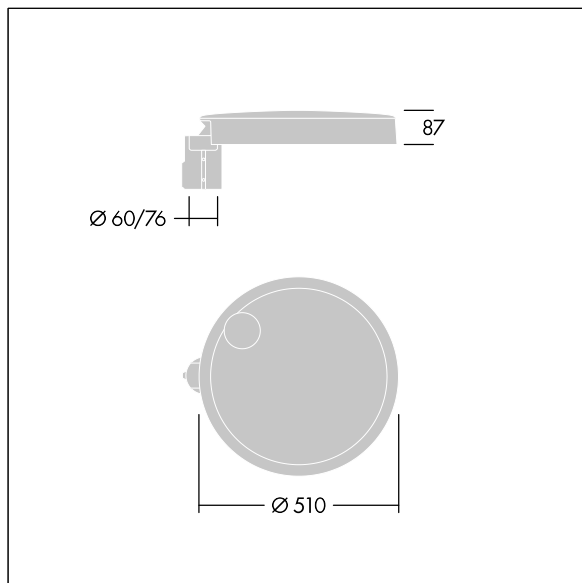

Carat

THORN

96634295 CT L 36L25-730 NR CL2 T60F ANT

Carat

Elegante armatura urbana con prestazioni a lunga durata. Driver LED Programmabile, impostato per output fisso, corrente a 250mA 36 LED. Corpo: taglia grande, alluminio stampato a iniezione, antracite (simile al RAL7043). Staffa: Chiusura: vetro. Fissaggi: acciaio inox con trattamento geomet. Ottica NR (Narrow Road), con Indice di resa cromatica superiore a: 70 Temperatura di colore correlata*: 3000 Kelvin LED inclusi. Classe II, Resistenza all'urto: IK08, IP66, Ta max.: 35°C. Fornito con adattatore per testapalo per attacco Ø60mm, inclinazione 5°.

Misure: Ø510 x 87 mm

Potenza impegnata apparecchio: 29 W

Flusso luminoso apparecchio: 4187 lm

Efficienza apparecchio: 144 lm/W

Peso: 8,8 kg

Scx: 0.05 m²

TLG_CARA_F_L_PostTop.jpg

TLG_CARA_M_LMTP.wmf