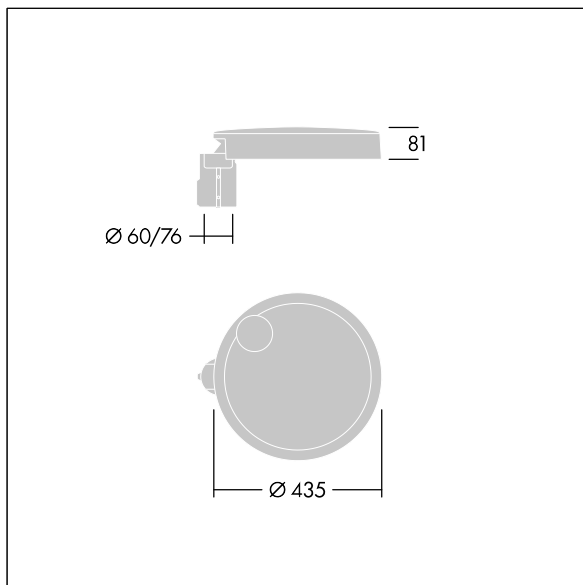

Carat

THORN

96634294 CT S 36L80-730 NR CL2 T60F ANT

Carat

Elegante armatura urbana con prestazioni a lunga durata. Driver LED Programmabile, impostato per output fisso, corrente a 800mA 36 LED. Corpo: taglia piccola, alluminio stampato a iniezione, verniciato a polvere texturizzato antracite (simile al RAL7043). Staffa: antracite (simile al RAL7043). Chiusura: vetro. Fissaggi: acciaio inox con trattamento geomet. Ottica NR (Narrow Road), con Indice di resa cromatica superiore a: 70 Temperatura di colore correlata*: 3000 Kelvin LED inclusi. Classe II, Resistenza all'urto: IK08, IP66, Ta max.: 35°C. Fornito con adattatore per testapalo per attacco Ø60mm, inclinazione 5°.

Misure: Ø435 x 81 mm

Potenza impegnata apparecchio: 87 W

Flusso luminoso apparecchio: 11539 lm

Efficienza apparecchio: 133 lm/W

Peso: 7,2 kg

Scx: 0.04 m²

TLG_CARA_F_S_PostTop.jpg

TLG_CARA_M_SMTF.wmf