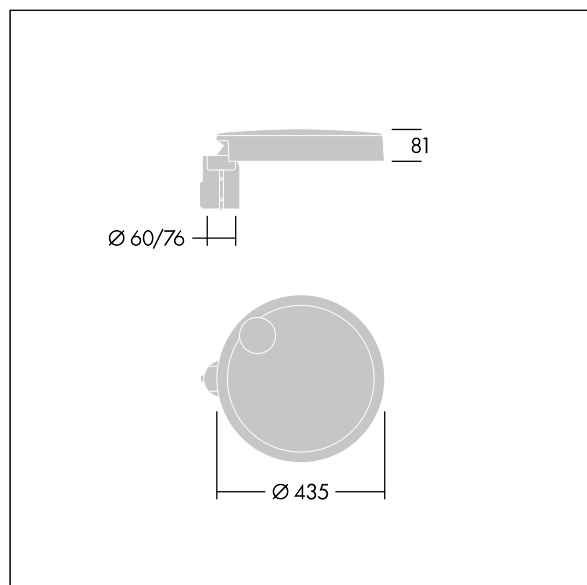

Carat

96634294 CT S 36L80-730 NR CL2 T60F ANT

THORN

Carat

Elegante armatura urbana con prestazioni a lunga durata. Driver LED Programmabile, impostato per output fisso, corrente a 800mA 36 LED. Corpo: taglia piccola, alluminio stampato a iniezione, verniciato a polvere texturizzato antracite (simile al RAL7043). Staffa: antracite (simile al RAL7043). Chiusura: vetro. Fissaggi: acciaio inox con trattamento geomet. Ottica NR (Narrow Road), con Indice di resa cromatica superiore a: 70 Temperatura di colore correlata*: 3000 Kelvin LED inclusi. Classe II, Resistenza all'urto: IK08, IP66, T_a max.: 35°C. Fornito con adattatore per testapalo per attacco Ø60mm, inclinazione 5°.

Misure: Ø435 x 81 mm

Potenza impegnata apparecchio: 87 W

Flusso luminoso apparecchio: 11539 lm

Efficienza apparecchio: 133 lm/W

Peso: 7,2 kg

Scx: 0.04 m²

TLG_CARA_M_SMTF.wmf

Questo prodotto contiene una sorgente luminosa di classe di efficienza energetica D.