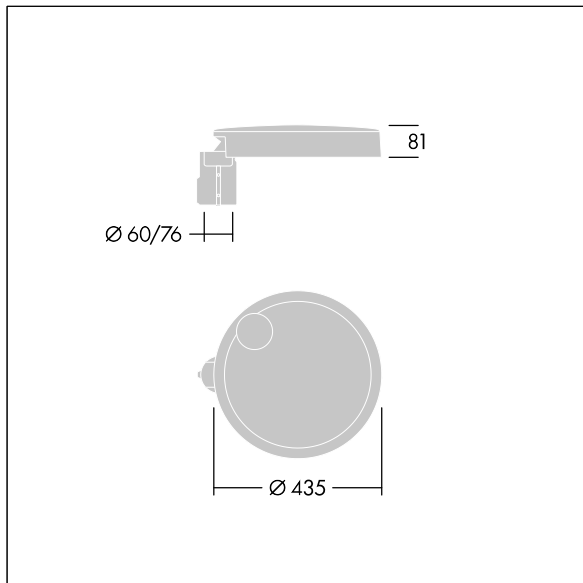

Misure: Ø435 x 81 mm

Potenza impegnata apparecchio: 76 W

Flusso luminoso apparecchio: 10377 lm

Efficienza apparecchio: 137 lm/W

Peso: 7 kg

Scx: 0.04 m<sup>2</sup>

TLG\_CARA\_F\_S\_PostTop.jpg

TLG\_CARA\_M\_SMTTP.wmf