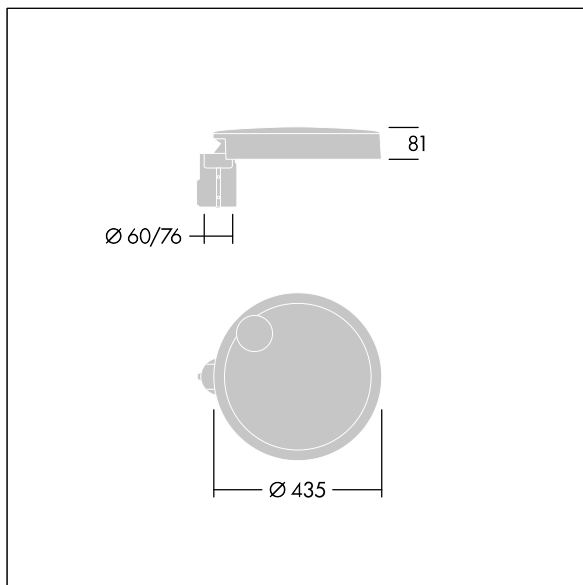

Carat

THORN

96634292 CT S 36L50-730 NR CL2 T60F ANT

Carat

Elegante armatura urbana con prestazioni a lunga durata. Driver LED Programmabile, impostato per output fisso, corrente a 500mA 36 LED. Corpo: taglia piccola, alluminio stampato a iniezione, verniciato a polvere texturizzato antracite (simile al RAL7043). Staffa: antracite (simile al RAL7043). Chiusura: vetro. Fissaggi: acciaio inox con trattamento geomet. Ottica NR (Narrow Road), con Indice di resa cromatica superiore a: 70 Temperatura di colore correlata*: 3000 Kelvin LED inclusi. Classe II, Resistenza all'urto: IK08, IP66, Ta max.: 35°C. Fornito con adattatore per testapalo per attacco Ø60mm, inclinazione 5°.

Misure: Ø435 x 81 mm

Potenza impegnata apparecchio: 55 W

Flusso luminoso apparecchio: 7765 lm

Efficienza apparecchio: 141 lm/W

Peso: 6,7 kg

Scx: 0.04 m²

TLG_CARA_F_S_PostTop.jpg

TLG_CARA_M_SMTF.wmf