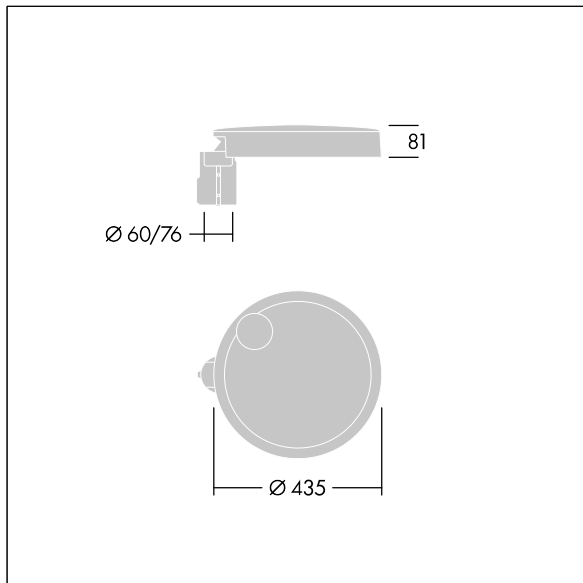

Carat

THORN

96634291 CT S 36L35-730 NR CL2 T60F ANT

Carat

Elegante armatura urbana con prestazioni a lunga durata. Driver LED Programmabile, impostato per output fisso, corrente a 350mA 36 LED. Corpo: taglia piccola, alluminio stampato a iniezione, verniciato a polvere texturizzato antracite (simile al RAL7043). Staffa: antracite (simile al RAL7043). Chiusura: vetro. Fissaggi: acciaio inox con trattamento geomet. Ottica NR (Narrow Road), con Indice di resa cromatica superiore a: 70 Temperatura di colore correlata*: 3000 Kelvin LED inclusi. Classe II, Resistenza all'urto: IK08, IP66, T_a max.: 35°C. Fornito con adattatore per testapalo per attacco Ø60mm, inclinazione 5°.

Misure: Ø435 x 81 mm

Potenza impegnata apparecchio: 39 W

Flusso luminoso apparecchio: 5657 lm

Efficienza apparecchio: 145 lm/W

Peso: 6,7 kg

Scx: 0.04 m²

TLG_CARA_F_S_PostTop.jpg

TLG_CARA_M_SMTF.wmf

Questo prodotto contiene una sorgente luminosa di classe di efficienza energetica D.

I valori contrassegnati con l'asterisco (*) sono valori di misurazione. Thorn utilizza componenti collaudati da fornitori leader, ma ci possono essere casi isolati di guasti dovuti alla tecnologia dei singoli LED. Le norme internazionali stabiliscono la tolleranza nel flusso iniziale e carico collegato al $\pm 10\%$. I valori si riferiscono a una temperatura ambiente di 25°C salvo diversa specifica.