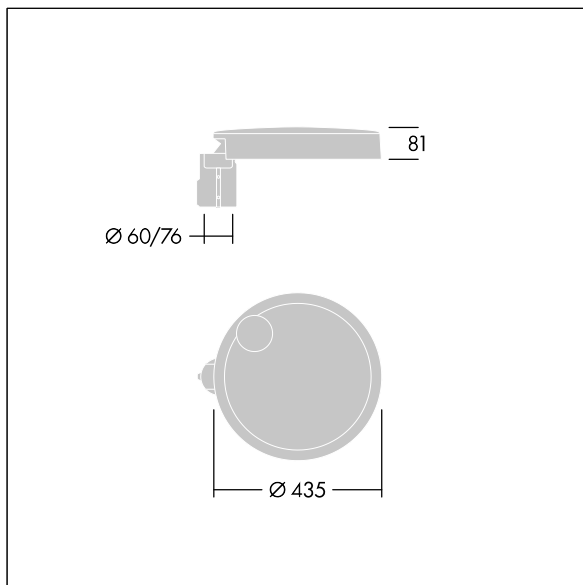

Carat

THORN

96634291 CT S 36L35-730 NR CL2 T60F ANT

Carat

Elegante armatura urbana con prestazioni a lunga durata. Driver LED Programmabile, impostato per output fisso, corrente a 350mA 36 LED. Corpo: taglia piccola, alluminio stampato a iniezione, verniciato a polvere texturizzato antracite (simile al RAL7043). Staffa: antracite (simile al RAL7043). Chiusura: vetro. Fissaggi: acciaio inox con trattamento geomet. Ottica NR (Narrow Road), con Indice di resa cromatica superiore a: 70 Temperatura di colore correlata*: 3000 Kelvin LED inclusi. Classe II, Resistenza all'urto: IK08, IP66, Ta max.: 35°C. Fornito con adattatore per testapalo per attacco Ø60mm, inclinazione 5°.

Misure: Ø435 x 81 mm

Potenza impegnata apparecchio: 39 W

Flusso luminoso apparecchio: 5657 lm

Efficienza apparecchio: 145 lm/W

Peso: 6,7 kg

Scx: 0.04 m²

TLG_CARA_F_S_PostTop.jpg

TLG_CARA_M_SMTF.wmf