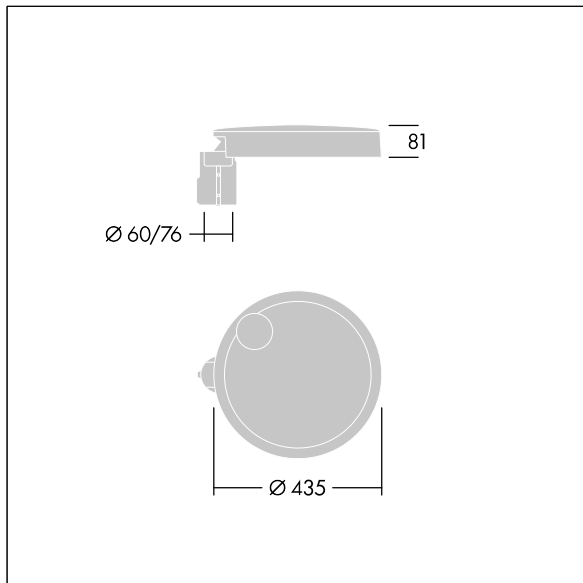

Misure: Ø435 x 81 mm

Potenza impegnata apparecchio: 29 W

Flusso luminoso apparecchio: 4177 lm

Efficienza apparecchio: 144 lm/W

Peso: 6,7 kg

Scx: 0.04 m<sup>2</sup>

TLG\_CARA\_F\_S\_PostTop.jpg

TLG\_CARA\_M\_SMTF.wmf