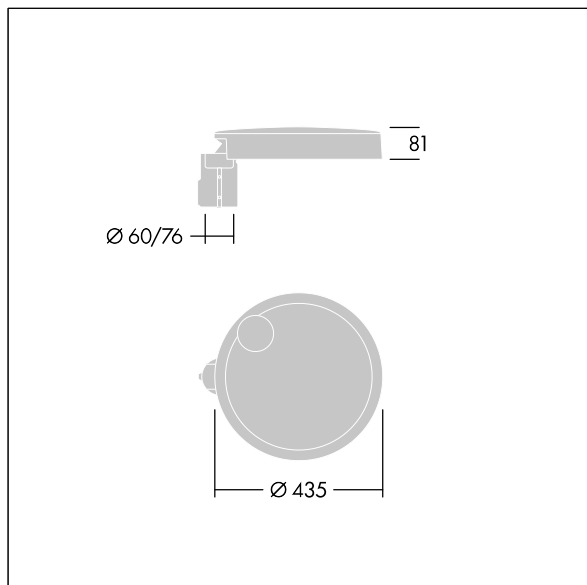

Carat

96634290 CT S 36L25-730 NR CL2 T60F ANT

THORN

Carat

Elegante armatura urbana con prestazioni a lunga durata. Driver LED Programmabile, impostato per output fisso, corrente a 250mA 36 LED. Corpo: taglia piccola, alluminio stampato a iniezione, verniciato a polvere texturizzato antracite (simile al RAL7043). Staffa: antracite (simile al RAL7043). Chiusura: vetro. Fissaggi: acciaio inox con trattamento geomet. Ottica NR (Narrow Road), con Indice di resa cromatica superiore a: 70 Temperatura di colore correlata*: 3000 Kelvin LED inclusi. Classe II, Resistenza all'urto: IK08, IP66, T_a max.: 35°C. Fornito con adattatore per testapalo per attacco Ø60mm, inclinazione 5°.

Misure: Ø435 x 81 mm

Potenza impegnata apparecchio: 29 W

Flusso luminoso apparecchio: 4177 lm

Efficienza apparecchio: 144 lm/W

Peso: 6,7 kg

Scx: 0.04 m²

TLG_CARA_M_SMTF.wmf

Questo prodotto contiene una sorgente luminosa di classe di efficienza energetica D.