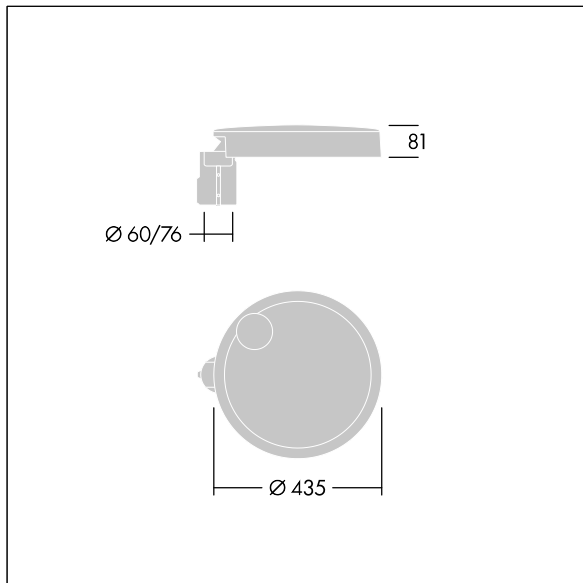

Carat

THORN

96634289 CT S 24L105-730 NR CL2 T60F ANT

Carat

Elegante armatura urbana con prestazioni a lunga durata. Driver LED Programmabile, impostato per output fisso, corrente a 1,05A 24 LED. Corpo: taglia piccola, alluminio stampato a iniezione, verniciato a polvere texturizzato antracite (simile al RAL7043). Staffa: antracite (simile al RAL7043). Chiusura: vetro. Fissaggi: acciaio inox con trattamento geomet. Ottica NR (Narrow Road), con Indice di resa cromatica superiore a: 70 Temperatura di colore correlata*: 3000 Kelvin LED inclusi. Classe II, Resistenza all'urto: IK08, IP66, Ta max.: 35°C. Fornito con adattatore per testapalo per attacco Ø60mm, inclinazione 5°.

Misure: Ø435 x 81 mm

Potenza impegnata apparecchio: 79 W

Flusso luminoso apparecchio: 9817 lm

Efficienza apparecchio: 124 lm/W

Peso: 7 kg

Scx: 0.04 m²

TLG_CARA_F_S_PostTop.jpg

TLG_CARA_M_SMTTP.wmf

Questo prodotto contiene una sorgente luminosa di classe di efficienza energetica D.

I valori contrassegnati con l'asterisco (*) sono valori di misurazione. Thorn utilizza componenti collaudati da fornitori leader, ma ci possono essere casi isolati di guasti dovuti alla tecnologia dei singoli LED. Le norme internazionali stabiliscono la tolleranza nel flusso iniziale e carico collegato al ± 10%. I valori si riferiscono a una temperatura ambiente di 25°C salvo diversa specifica.