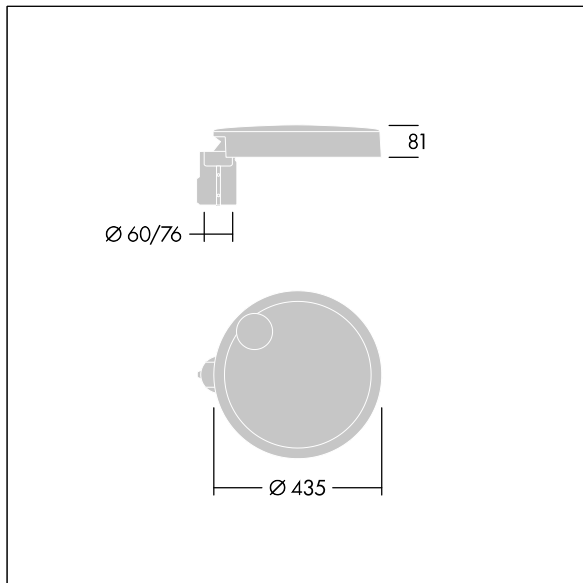

Misure: Ø435 x 81 mm

Potenza impegnata apparecchio: 79 W

Flusso luminoso apparecchio: 9817 lm

Efficienza apparecchio: 124 lm/W

Peso: 7 kg

Scx: 0.04 m<sup>2</sup>

TLG\_CARA\_F\_S\_PostTop.jpg

TLG\_CARA\_M\_SMTp.wmf