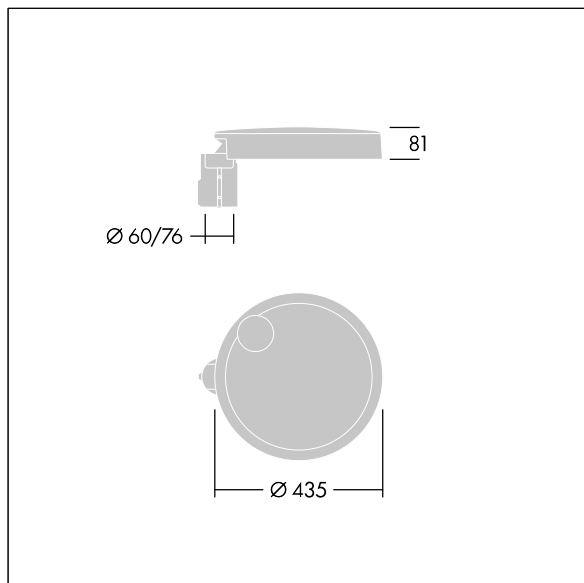

Carat

96634288 CT S 24L70-730 NR CL2 T60F ANT

THORN

Carat

Elegante armatura urbana con prestazioni a lunga durata. Driver LED Programmabile, impostato per output fisso, corrente a 700mA 24 LED. Corpo: taglia piccola, alluminio stampato a iniezione, verniciato a polvere texturizzato antracite (simile al RAL7043). Staffa: antracite (simile al RAL7043). Chiusura: vetro. Fissaggi: acciaio inox con trattamento geomet. Ottica NR (Narrow Road), con Indice di resa cromatica superiore a: 70 Temperatura di colore correlata*: 3000 Kelvin LED inclusi. Classe II, Resistenza all'urto: IK08, IP66, T_a max.: 35°C. Fornito con adattatore per testapalo per attacco Ø60mm, inclinazione 5°.

Misure: Ø435 x 81 mm

Potenza impegnata apparecchio: 52 W

Flusso luminoso apparecchio: 7010 lm

Efficienza apparecchio: 135 lm/W

Peso: 6,7 kg

Scx: 0.04 m²

Questo prodotto contiene una sorgente luminosa di classe di efficienza energetica D.