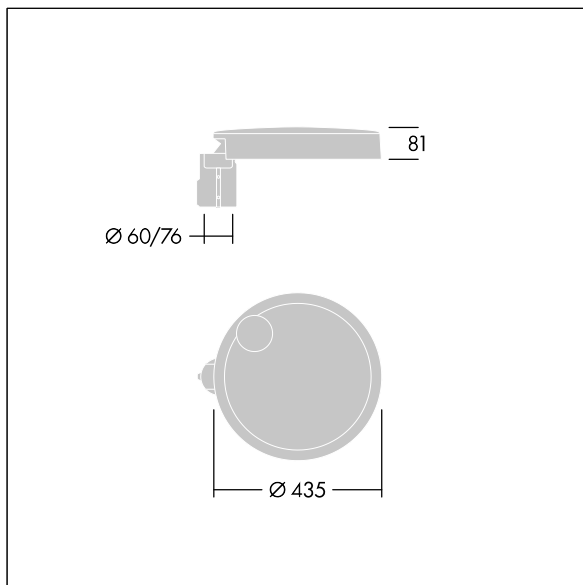

Carat

THORN

96634288 CT S 24L70-730 NR CL2 T60F ANT

Carat

Elegante armatura urbana con prestazioni a lunga durata. Driver LED Programmabile, impostato per output fisso, corrente a 700mA 24 LED. Corpo: taglia piccola, alluminio stampato a iniezione, verniciato a polvere texturizzato antracite (simile al RAL7043). Staffa: antracite (simile al RAL7043). Chiusura: vetro. Fissaggi: acciaio inox con trattamento geomet. Ottica NR (Narrow Road), con Indice di resa cromatica superiore a: 70 Temperatura di colore correlata*: 3000 Kelvin LED inclusi. Classe II, Resistenza all'urto: IK08, IP66, Ta max.: 35°C. Fornito con adattatore per testapalo per attacco Ø60mm, inclinazione 5°.

Misure: Ø435 x 81 mm

Potenza impegnata apparecchio: 52 W

Flusso luminoso apparecchio: 7010 lm

Efficienza apparecchio: 135 lm/W

Peso: 6,7 kg

Scx: 0.04 m²

TLG_CARA_F_S_PostTop.jpg

TLG_CARA_M_SMTF.wmf