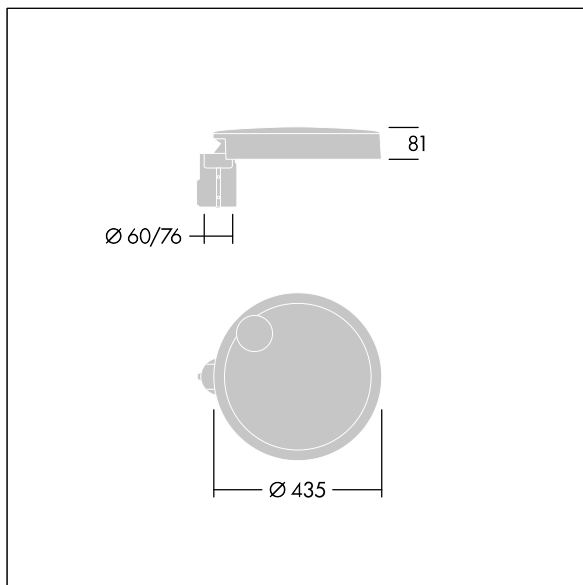

Carat

THORN

96634287 CT S 24L50-730 NR CL2 T60F ANT

Carat

Elegante armatura urbana con prestazioni a lunga durata. Driver LED Programmabile, impostato per output fisso, corrente a 500mA 24 LED. Corpo: taglia piccola, alluminio stampato a iniezione, verniciato a polvere texturizzato antracite (simile al RAL7043). Staffa: antracite (simile al RAL7043). Chiusura: vetro. Fissaggi: acciaio inox con trattamento geomet. Ottica NR (Narrow Road), con Indice di resa cromatica superiore a: 70 Temperatura di colore correlata*: 3000 Kelvin LED inclusi. Classe II, Resistenza all'urto: IK08, IP66, Ta max.: 35°C. Fornito con adattatore per testapalo per attacco Ø60mm, inclinazione 5°.

Misure: Ø435 x 81 mm

Potenza impegnata apparecchio: 37 W

Flusso luminoso apparecchio: 5220 lm

Efficienza apparecchio: 141 lm/W

Peso: 6,6 kg

Scx: 0.04 m²

TLG_CARA_F_S_PostTop.jpg

TLG_CARA_M_SMTF.wmf