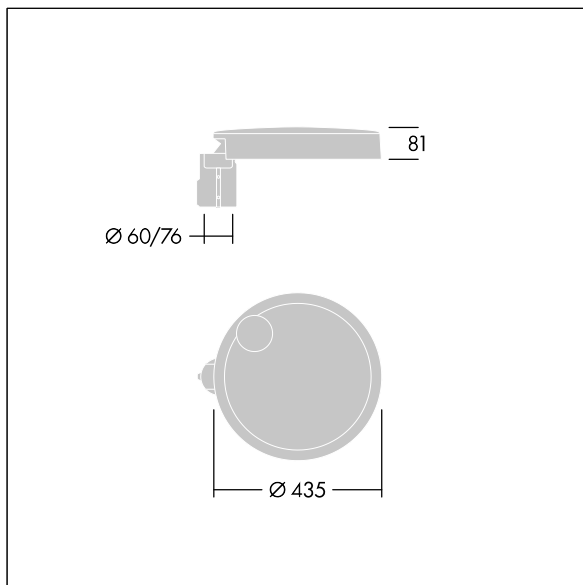

Carat

THORN

96634286 CT S 24L35-730 NR CL2 T60F ANT

Carat

Elegante armatura urbana con prestazioni a lunga durata. Driver LED Programmabile, impostato per output fisso, corrente a 350mA 24 LED. Corpo: taglia piccola, alluminio stampato a iniezione, verniciato a polvere texturizzato antracite (simile al RAL7043). Staffa: antracite (simile al RAL7043). Chiusura: vetro. Fissaggi: acciaio inox con trattamento geomet. Ottica NR (Narrow Road), con Indice di resa cromatica superiore a: 70 Temperatura di colore correlata*: 3000 Kelvin LED inclusi. Classe II, Resistenza all'urto: IK08, IP66, Ta max.: 35°C. Fornito con adattatore per testapalo per attacco Ø60mm, inclinazione 5°.

Misure: Ø435 x 81 mm

Potenza impegnata apparecchio: 26 W

Flusso luminoso apparecchio: 3789 lm

Efficienza apparecchio: 146 lm/W

Peso: 6,6 kg

Scx: 0.04 m²

TLG_CARA_F_S_PostTop.jpg

TLG_CARA_M_SMTTP.wmf