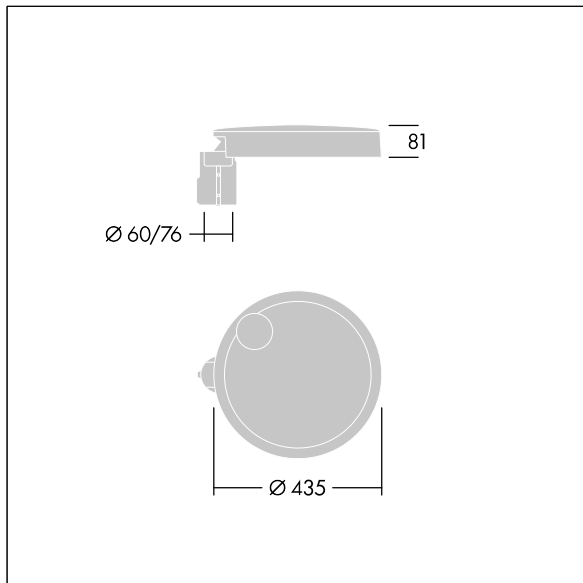

Carat

THORN

96634286 CT S 24L35-730 NR CL2 T60F ANT

Carat

Elegante armatura urbana con prestazioni a lunga durata. Driver LED Programmabile, impostato per output fisso, corrente a 350mA 24 LED. Corpo: taglia piccola, alluminio stampato a iniezione, verniciato a polvere texturizzato antracite (simile al RAL7043). Staffa: antracite (simile al RAL7043). Chiusura: vetro. Fissaggi: acciaio inox con trattamento geomet. Ottica NR (Narrow Road), con Indice di resa cromatica superiore a: 70 Temperatura di colore correlata*: 3000 Kelvin LED inclusi. Classe II, Resistenza all'urto: IK08, IP66, Ta max.: 35°C. Fornito con adattatore per testapalo per attacco Ø60mm, inclinazione 5°.

Misure: Ø435 x 81 mm

Potenza impegnata apparecchio: 26 W

Flusso luminoso apparecchio: 3789 lm

Efficienza apparecchio: 146 lm/W

Peso: 6,6 kg

Scx: 0.04 m²

TLG_CARA_F_S_PostTop.jpg

TLG_CARA_M_SMTTP.wmf