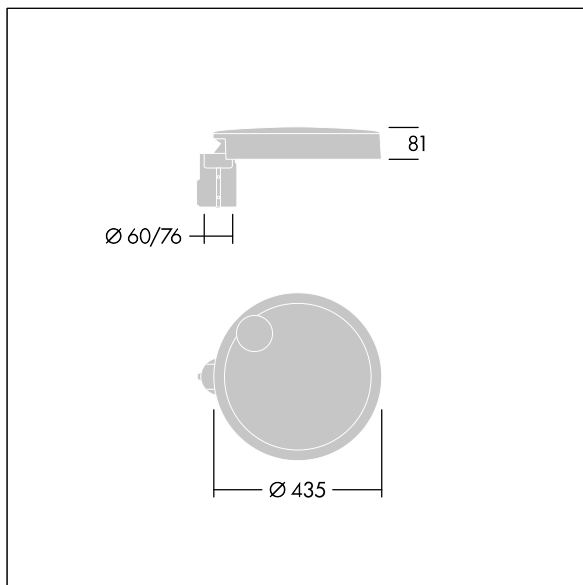

Carat

THORN

96634285 CT S 24L25-730 NR CL2 T60F ANT

Carat

Elegante armatura urbana con prestazioni a lunga durata. Driver LED Programmabile, impostato per output fisso, corrente a 250mA 24 LED. Corpo: taglia piccola, alluminio stampato a iniezione, verniciato a polvere texturizzato antracite (simile al RAL7043). Staffa: antracite (simile al RAL7043). Chiusura: vetro. Fissaggi: acciaio inox con trattamento geomet. Ottica NR (Narrow Road), con Indice di resa cromatica superiore a: 70 Temperatura di colore correlata*: 3000 Kelvin LED inclusi. Classe II, Resistenza all'urto: IK08, IP66, Ta max.: 35°C. Fornito con adattatore per testapalo per attacco Ø60mm, inclinazione 5°.

Misure: Ø435 x 81 mm

Potenza impegnata apparecchio: 20 W

Flusso luminoso apparecchio: 2793 lm

Efficienza apparecchio: 140 lm/W

Peso: 6,6 kg

Scx: 0.04 m²

TLG_CARA_F_S_PostTop.jpg

TLG_CARA_M_SMTTP.wmf