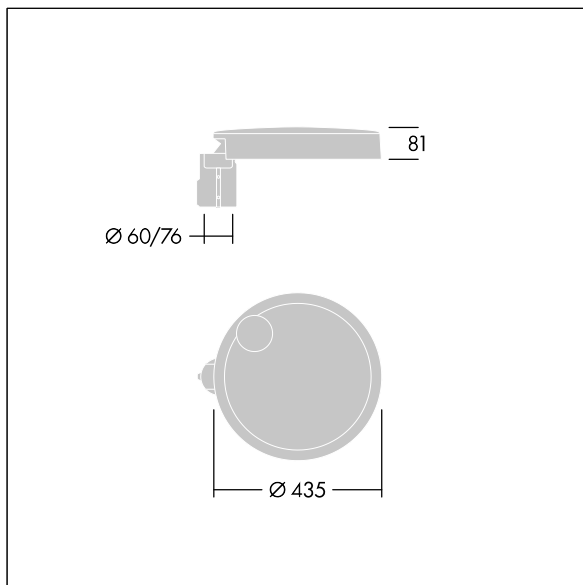

Misure: Ø435 x 81 mm

Potenza impegnata apparecchio: 20 W

Flusso luminoso apparecchio: 2793 lm

Efficienza apparecchio: 140 lm/W

Peso: 6,6 kg

Scx: 0.04 m<sup>2</sup>

TLG\_CARA\_F\_S\_PostTop.jpg

TLG\_CARA\_M\_SMTF.wmf