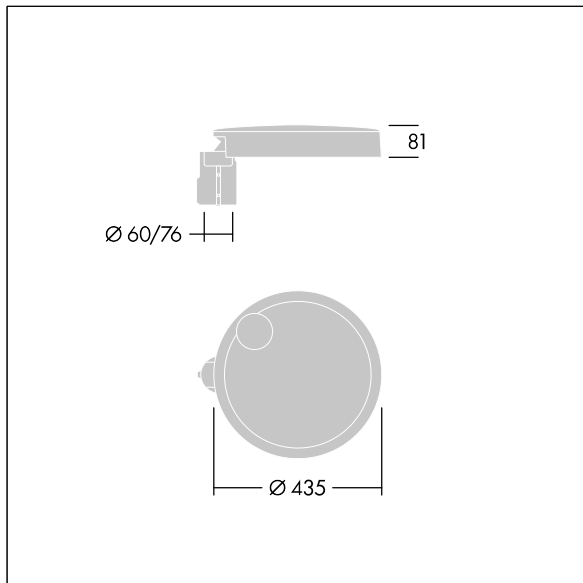

Carat

THORN

96634284 CT S 12L105-730 NR CL2 T60F ANT

Carat

Elegante armatura urbana con prestazioni a lunga durata. Driver LED Programmabile, impostato per output fisso, corrente a 1,05A 12 LED. Corpo: taglia piccola, alluminio stampato a iniezione, verniciato a polvere texturizzato antracite (simile al RAL7043). Staffa: antracite (simile al RAL7043). Chiusura: vetro. Fissaggi: acciaio inox con trattamento geomet. Ottica NR (Narrow Road), con Indice di resa cromatica superiore a: 70 Temperatura di colore correlata*: 3000 Kelvin LED inclusi. Classe II, Resistenza all'urto: IK08, IP66, Ta max.: 35°C. Fornito con adattatore per testapalo per attacco Ø60mm, inclinazione 5°.

Misure: Ø435 x 81 mm

Potenza impegnata apparecchio: 41 W

Flusso luminoso apparecchio: 4957 lm

Efficienza apparecchio: 121 lm/W

Peso: 6,6 kg

Scx: 0.04 m²

TLG_CARA_F_S_PostTop.jpg

TLG_CARA_M_SMTp.wmf

Questo prodotto contiene una sorgente luminosa di classe di efficienza energetica D.

I valori contrassegnati con l'asterisco (*) sono valori di misurazione. Thorn utilizza componenti collaudati da fornitori leader, ma ci possono essere casi isolati di guasti dovuti alla tecnologia dei singoli LED. Le norme internazionali stabiliscono la tolleranza nel flusso iniziale e carico collegato al $\pm 10\%$. I valori si riferiscono a una temperatura ambiente di 25°C salvo diversa specifica.