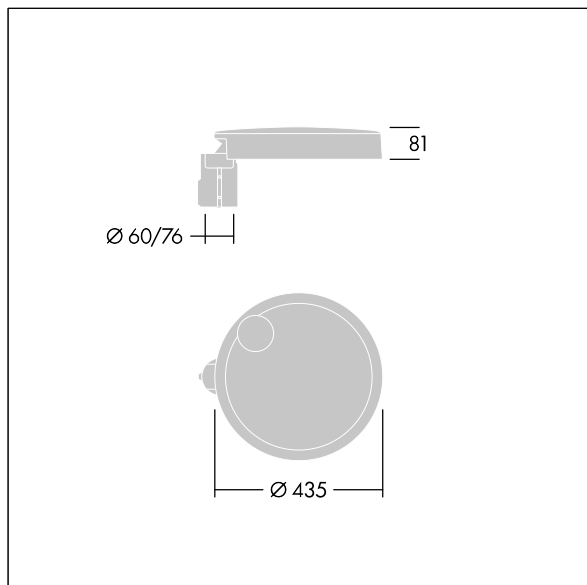

Misure: Ø435 x 81 mm

Potenza impegnata apparecchio: 27 W

Flusso luminoso apparecchio: 3523 lm

Efficienza apparecchio: 130 lm/W

Peso: 6,6 kg

Scx: 0.04 m<sup>2</sup>

TLG\_CARA\_F\_S\_PostTop.jpg

TLG\_CARA\_M\_SMTF.wmf