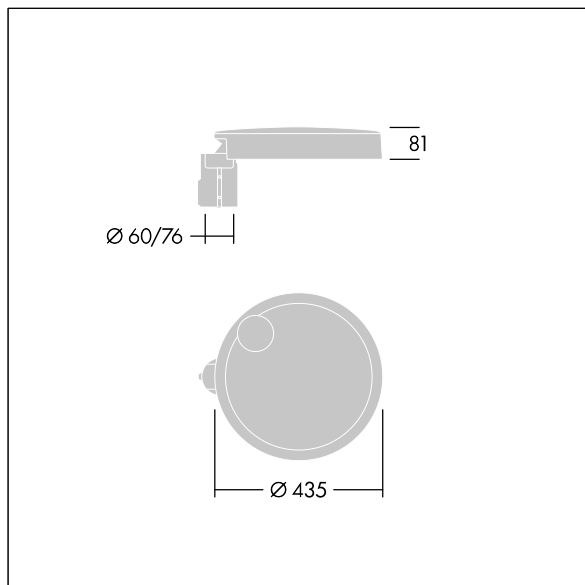

Carat

96634283 CT S 12L70-730 NR CL2 T60F ANT

THORN

Carat

Elegante armatura urbana con prestazioni a lunga durata. Driver LED Programmabile, impostato per output fisso, corrente a 700mA 12 LED. Corpo: taglia piccola, alluminio stampato a iniezione, verniciato a polvere texturizzato antracite (simile al RAL7043). Staffa: antracite (simile al RAL7043). Chiusura: vetro. Fissaggi: acciaio inox con trattamento geomet. Ottica NR (Narrow Road), con Indice di resa cromatica superiore a: 70 Temperatura di colore correlata*: 3000 Kelvin LED inclusi. Classe II, Resistenza all'urto: IK08, IP66, T_a max.: 35°C. Fornito con adattatore per testapalo per attacco Ø60mm, inclinazione 5°.

Misure: Ø435 x 81 mm

Potenza impegnata apparecchio: 27 W

Flusso luminoso apparecchio: 3523 lm

Efficienza apparecchio: 130 lm/W

Peso: 6,6 kg

Scx: 0.04 m²

TLG_CARA_F_S_PostTop.jpg

TLG_CARA_M_SMTF.wmf