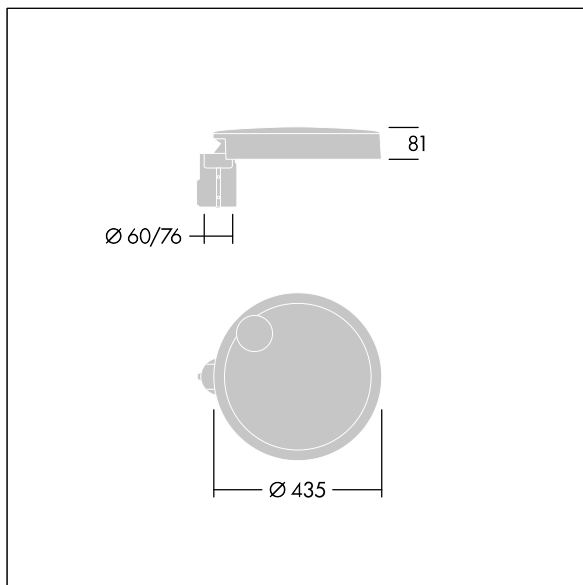

Misure: Ø435 x 81 mm

Potenza impegnata apparecchio: 11 W

Flusso luminoso apparecchio: 1398 lm

Efficienza apparecchio: 127 lm/W

Peso: 6,5 kg

Scx: 0.04 m<sup>2</sup>

TLG\_CARA\_F\_S\_PostTop.jpg

TLG\_CARA\_M\_SMTTP.wmf